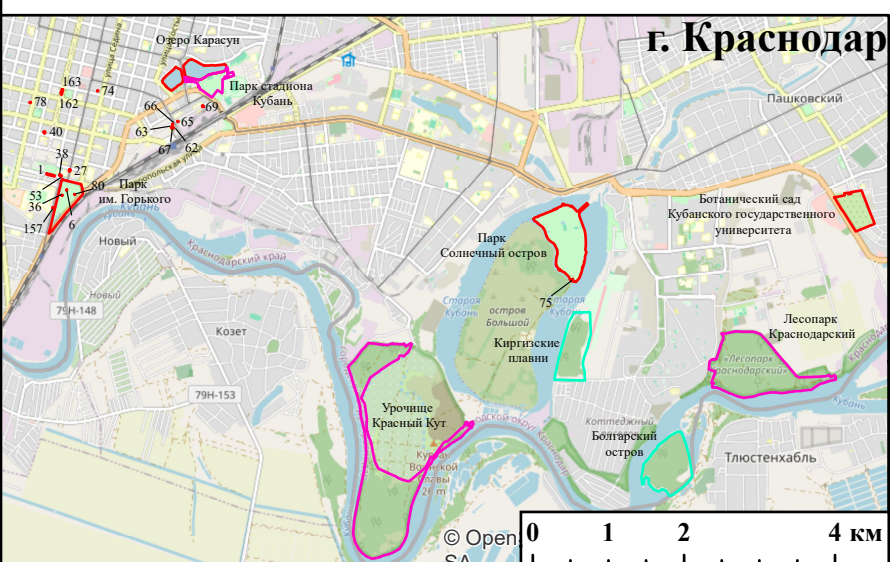

OpenStreetMap (and) contributors, CC-BY-SA