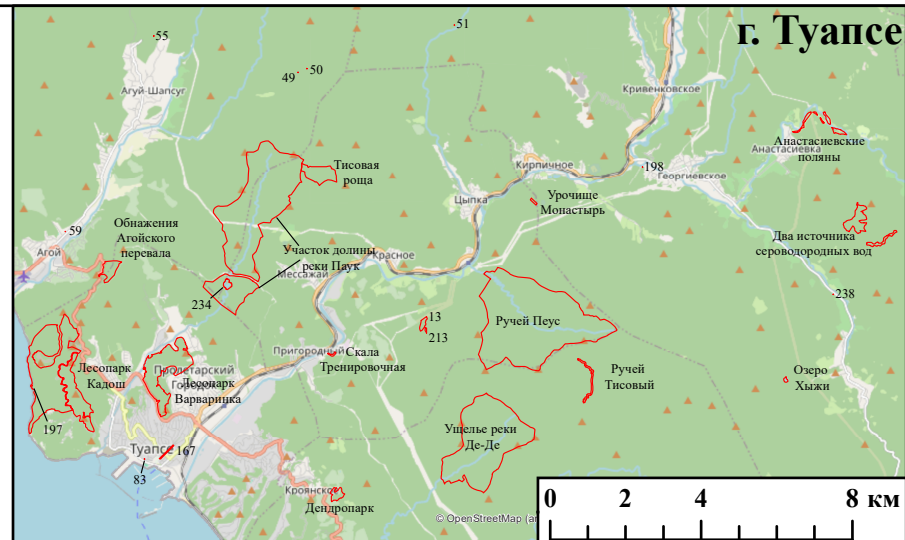

ГКУ КК "УООПТ КК"

ООПТ регионального значения и их охранные зоны

Категории ООПТ:

Всего 301 ООПТ площадью 319993,0976 га по состоянию на февраль 2024 года

Памятник природы
(272 ООПТ площадью 29723,9869 га)

Прибрежный природный комплекс
(6 ООПТ площадью 4037,0058 га)

Природная рекреационная зона
(6 ООПТ площадью 1416,514 га)

Природный парк
(4 ООПТ площадью 105976,5009 га)

Дендрологический парк
(1 ООПТ площадью 43,73 га)

Заказник
(9 ООПТ площадью 63371,41 га)

Лиманно-плавневый комплекс
(3 ООПТ площадью 115363,95 га)

1 Аллея сасис, посаженная воспоминаниями	Дуб (6 км север-западнее устья р. Пытая, рощица Репалина поляна)	101 Лавр лавно-камфорный (45 лет)
2 Аллея дивандра	52 Дуб Вязовый (300 лет)	102 Десные культуры дуба красного
3 Анастасиевские поляны	53 Дуб Велькан	103 Лесные культуры каштана посевного
4 Балка Пирвова	54 Дуб Велькан (1 км западнее в. Болшево (Дурино))	104 Лесные культуры пихты Нордмана
5 Балка Крутая	55 Дуб Велькан (1 км севернее аула Агой-Шансу)	105 Тимашевский
6 Береза восточная Горбатко	56 Дуб Велькан (3 км западнее в. Песбе)	106 Лесопарк Варварина
7 Береза, посаженная воспоминаниями В.В. Горбатко (Гуляничин)	57 Дуб Велькан (6 км северо-восточнее от с. Новомойсаволя)	107 Лесопарк Краснодарский
8 В.В.Горбатко (Веня-Зара)	58 Дуб Велькан (п. Дуба)	108 Лесопарк Прикубанский
9 Болгарский остров	59 Дуб Велькан (с. Агой)	109 Лесопарк Приречный
10 Большая и Малая Ашские пещеры	60 мошлы	110 Лесопарк Кубинский (Калинина)
11 Ботанический сад им. И.С.Косенко	61 Дуб голубой (2 дерева)	111 (Нововеличковская)
12 Государственного университета	62 Дуб Доложитель	112 Телеситовича прекрасная
13 Воинов у села Красное	63 Дуб Красавец	113 Липовая аллея
14 Воинов Университетский	64 Дуб Красный	114 Магнолия крупноцветная-зуринга ветвилов-испытателей
15 Высокий берег реки Кубань	65 Дуб Краснодонец	115 Магнолия крупноцветная (35 деревьев)
16 Гниздо дружелюбный	66 Дуб Кудрявый	116 Массив дуба скального
17 Глазовские сосны	67 Дуб Молодой	117 Массив каштана посевного
18 Голубые ели (рощи)	68 Дуб Северный (100 лет)	118 Массив Крымской сосны
19 Гора Артезиарская	69 Дуб Старик	119 Массив сосны крымской
20 Гора Миска	70 Дуб Старожил	120 Массив сосны обыкновенной
21 Горный источник минеральных вод	71 Дуб Старожил-П	121 Массив сосны обыкновенной
22 Груши дикая Кубаночка	72 Дуб Старожил (105 лет)	122 Можжевельник альпа (длина 300 м)
23 Грязевой вулкан Аханьковский	73 Дуб Старожил (3 дерева)	123 Можжевельник крымский
24 Грязесосный участок (Стебленская соляная поляна)	74 Дуб Старожил (Краснодар)	124 Мыс Пашаги
25 Датское ущелье	75 Дуб Титан	125 Насажение бука восточного
26 Дятлово ущелье	76 Дуб Урожайный	126 Насажение липы монгольской
27 Два дерева платана	77 Дуб черешчатый	127 Насажение сосны
28 Два дерева тиса ягодного	78 Дуб черешчатый Запорожен	128 Насажение сосны крымской
29 Два дуба черешчатых	79 Дубовая роща	129 Насажение сосны обыкновенной
30 Два источника сероводородных вод	80 Дубы Велькане (4 дерева)	130 Насажение дуба черешчатого с крымского юга
31 Два розовых Двойники	81 дубы пирамидальные Три брата (три дерева)	131 Насажение каштана посевного
32 Дельта Кубань	82 Каштан волгодон на реке Тешбе	132 Насажение обелии
33 Дендропарк Колыбель	83 Кедр атласский	133 Натановы волгодон
34 Дендропарк Яворная щель	84 Кедр гималайский (40 лет)	134 Обелия Аювского перевала
35 Дерево гинкго	85 Кедр гималайский I	135 Озеро Абрау
36 Дерево гинкго	86 Кедр гималайский II	136 Озеро Голубиное
37 Дерево гинкго (ветвь)	87 Кедр гималайский III	137 Озеро Карачи
38 Дерево гинкго дружелюбный	88 Кедр гималайский IV	138 Озеро Круглое
39 Дерево Дружба	89 Кедр гималайский V	139 Озеро Лимачик
40 Дерево Платан	90 Кедр гималайский Ю.А. Гагарина	140 Озеро Роговиновское
41 Дерево сосны I	91 кедр(рощица)	141 Озеро Романтин
42 Дерево сосны II	92 Кедр Липовский, стриженная форма (65 лет)	142 Озеро Самурган
43 Дерево тиса ягодный (80 лет)	93 Кипарис болотный	143 Озеро Хажи
44 Долина реки Хоба	94 Кипарис вечнозеленый	144 Острова
45 Долина реки Чесуис	95 Каргизские плавни	145 Пальма Вашингтония
46 Дуб (0,2 км восточнее с. Поддербное)	96 Крутой курган	146 Пальмовая роща
47 Дуб (1 км севернее в. Песбе)	97 Крутая балка	147 Парк 30-летия Победы
48 Дуб (4 км восточнее с. Поддербное)	98 Куртина поповодник	148 Парк им. Горького
49 Дуб (6 км северо-западнее села Цыпка)	99 Кустанниковая роща с редкой растительностью	149 Парк им. Пущаева
50 Дуб (6 км северо-западнее села Цыпка)	100 Парк камфорный	150 Парк Полуостров