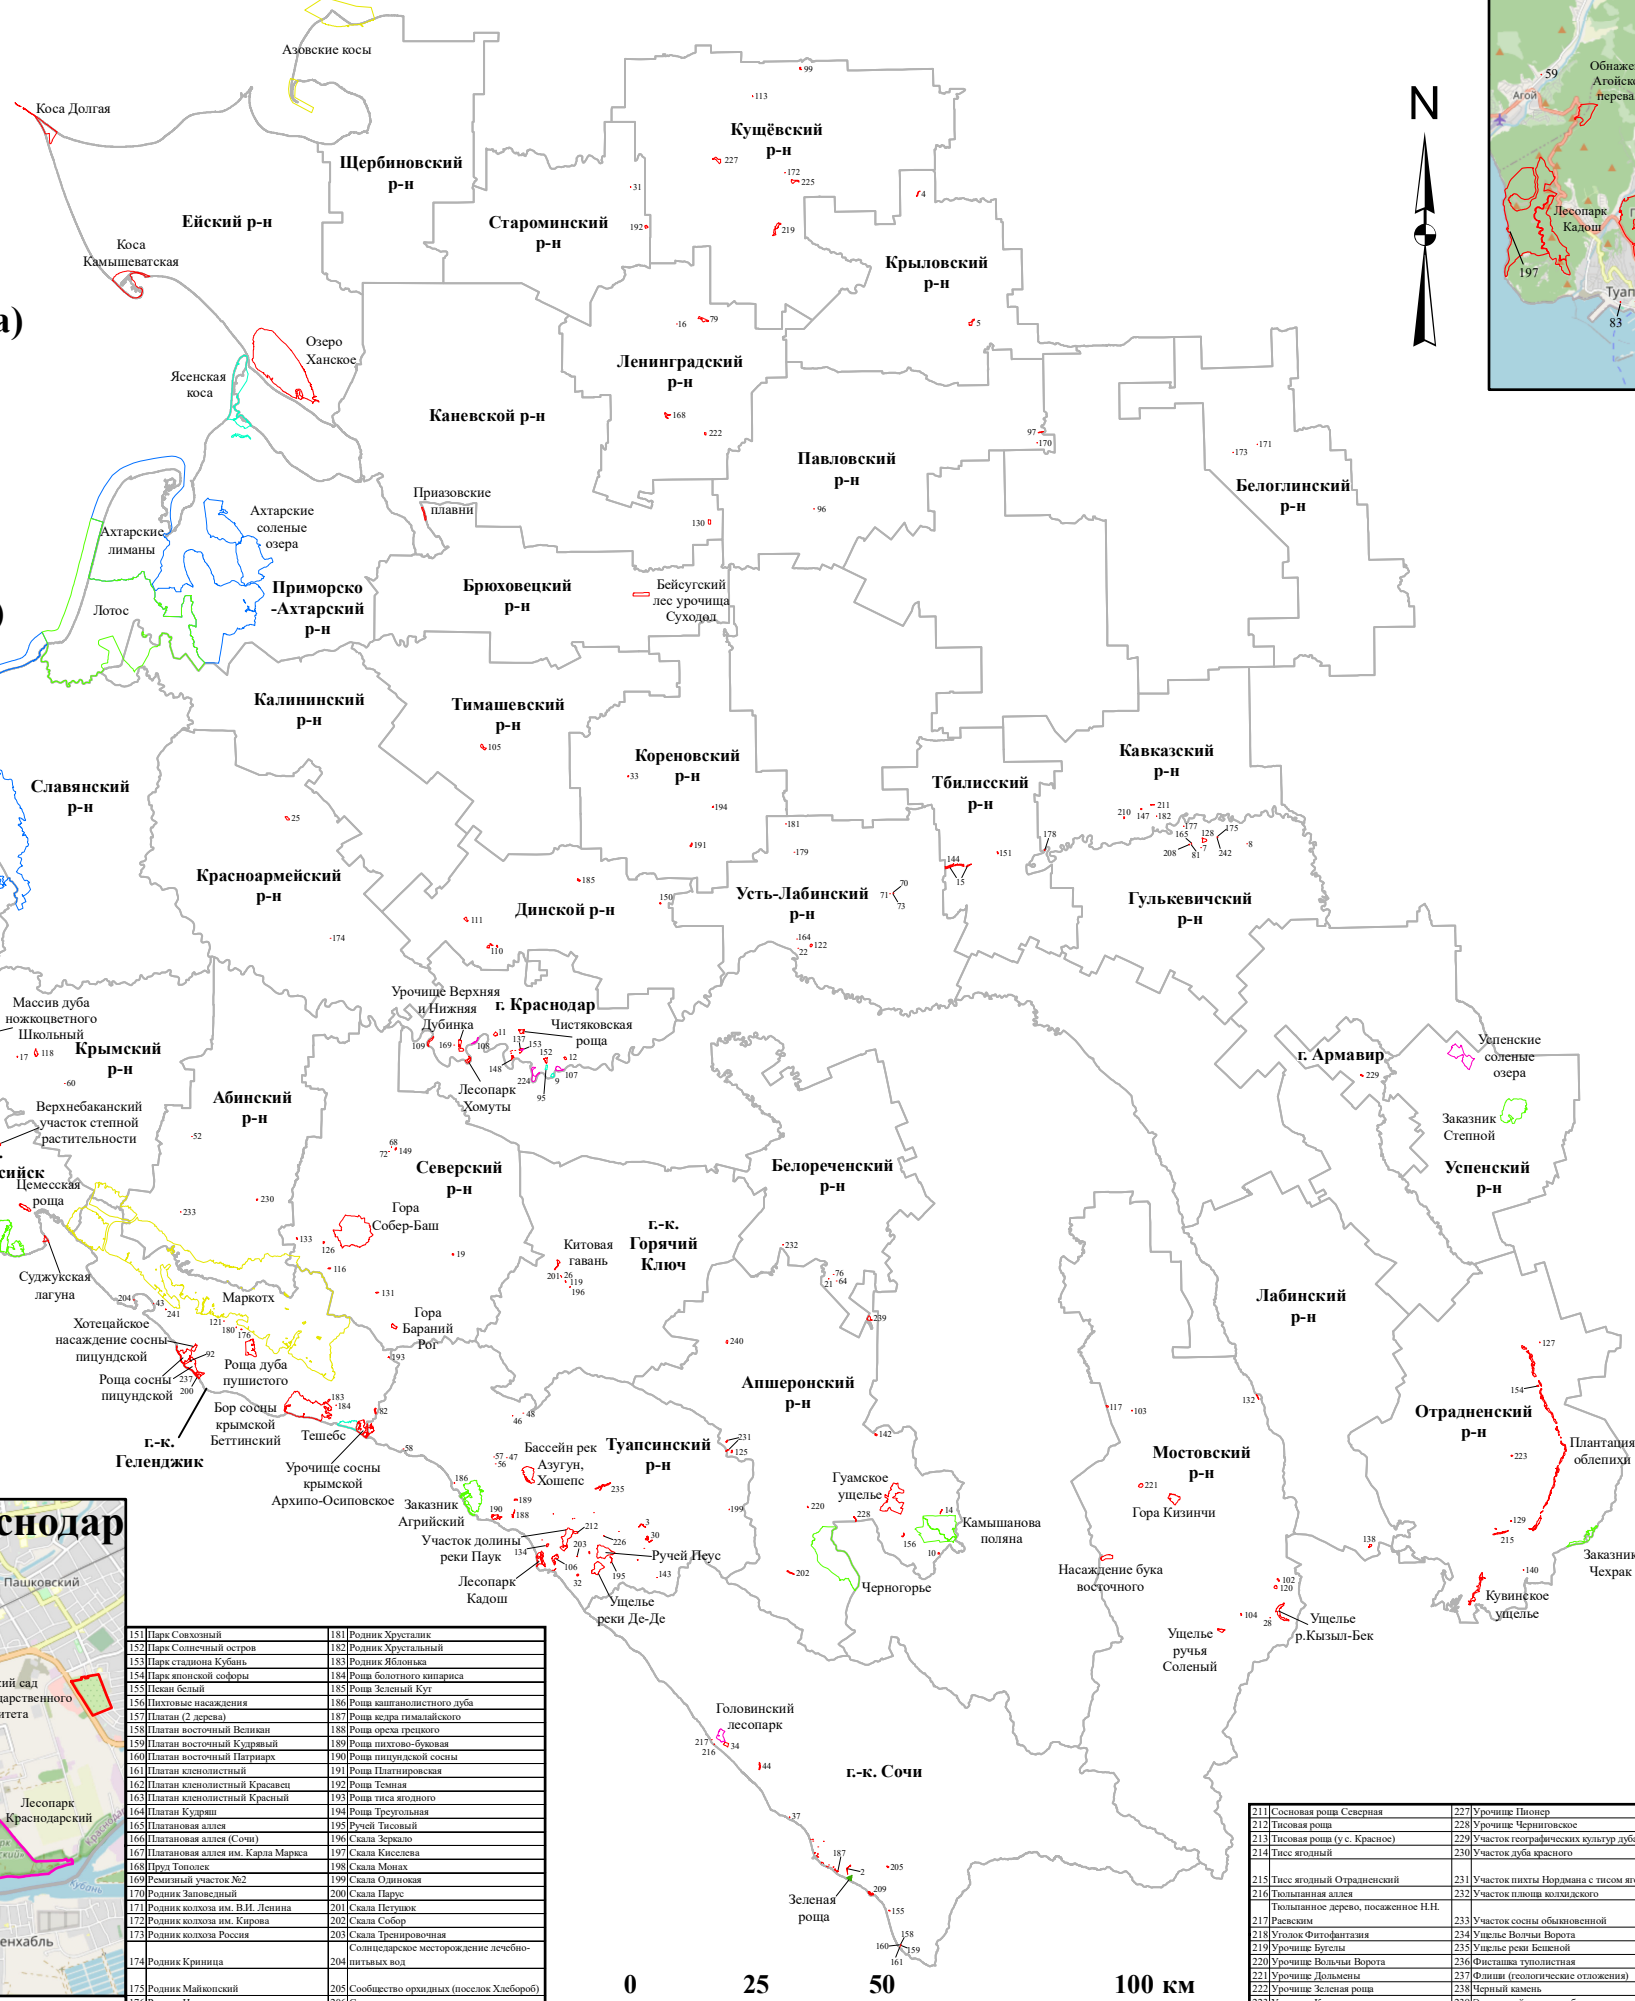

ГКУ КК "УООПТ КК"

ООПТ регионального значения и их охранные зоны

Категории ООПТ:

Всего 301 ООПТ площадью 319993,0976 га по состоянию на февраль 2024 года

Памятник природы
(272 ООПТ площадью 29723,9869 га)

Прибрежный природный комплекс
(6 ООПТ площадью 4037,0058 га)

Природная рекреационная зона
(6 ООПТ площадью 1416,514 га)

Природный парк
(4 ООПТ площадью 105976,5009 га)

Дендрологический парк
(1 ООПТ площадью 43,73 га)

Заказник
(9 ООПТ площадью 63371,41 га)

Лиманно-плавневый комплекс
(3 ООПТ площадью 115363,95 га)

1 Аллея сасис, посаженная воспоминаниями	Дуб (6 км север-западнее устья р. Пытая, рощица Репалина поляна)	101 Лавр лавно-камфорный (45 лет)
2 Аллея дивандра	52 Дуб Вязовый (300 лет)	102 Десные культуры дуба красного
3 Анастасиевские поляны	53 Дуб Велькан	103 Лесные культуры каштана посевного
4 Балка Пирвова	54 Дуб Велькан (1 км западнее в. Болшево (Дурино))	104 Лесные культуры пихты Нордмана
5 Балка Крутая	55 Дуб Велькан (1 км севернее аула Агой-Шансу)	105 Тимашевский
6 Береза восточная Горбатко	56 Дуб Велькан (3 км западнее в. Песбе)	106 Лесопарк Варварина
7 Береза, посаженная воспоминаниями В.В. Горбатко (Гуляничин)	57 Дуб Велькан (6 км северо-восточнее от с. Новомойсаволя)	107 Лесопарк Краснодарский
8 В.В.Горбатко (Веня-Зара)	58 Дуб Велькан (п. Дуба)	108 Лесопарк Прикубанский
9 Болгарский остров	59 Дуб Велькан (с. Агой)	109 Лесопарк Приречный
10 Большая и Малая Ашские пещеры	60 мошлы	110 Лесопарк Кубинский (Калинина)
11 Ботанический сад им. И.С.Косенко	61 Дуб голубой (2 дерева)	111 (Нововеличковская)
12 Государственного университета	62 Дуб Доложитель	112 Телеситовича прекрасная
13 Воинов у села Красное	63 Дуб Красавец	113 Липовая аллея
14 Воинов Университетский	64 Дуб Красный	114 Магнолия крупноцветная-зуринга ветвилов-испытателей
15 Высокий берег реки Кубань	65 Дуб Краснодонец	115 Магнолия крупноцветная (35 деревьев)
16 Гниздо дружелюбный	66 Дуб Кудрявый	116 Массив дуба скального
17 Глазовские сосны	67 Дуб Молодой	117 Массив каштана посевного
18 Голубые ели (рощи)	68 Дуб Северный (100 лет)	118 Массив Крымской сосны
19 Гора Артезиарская	69 Дуб Старик	119 Массив сосны крымской
20 Гора Миска	70 Дуб Старожил	120 Массив сосны обыкновенной
21 Горный источник минеральных вод	71 Дуб Старожил-П	121 Массив сосны обыкновенной
22 Груши дикая Кубаночка	72 Дуб Старожил (105 лет)	122 Можжевельник альпа (длина 300 м)
23 Грязевой вулкан Аханьковский	73 Дуб Старожил (3 дерева)	123 Можжевельник крымский
24 Грязесосный участок (Стебленская соляная поляна)	74 Дуб Старожил (Краснодар)	124 Мыс Пашаги
25 Датское ущелье	75 Дуб Титан	125 Насажение бука восточного
26 Дятлово ущелье	76 Дуб Урожайный	126 Насажение липы монгольской
27 Два дерева платана	77 Дуб черешчатый	127 Насажение сосны
28 Два дерева тиса ягодного	78 Дуб черешчатый Запорожен	128 Насажение сосны крымской
29 Два дуба черешчатых	79 Дубовая роща	129 Насажение сосны обыкновенной
30 Два источника сероводородных вод	80 Дубы Велькане (4 дерева)	130 Насажение дуба черешчатого с крымского юга
31 Два розовых Двойники	81 дубы пирамидальные Три брата (три дерева)	131 Насажение каштана посевного
32 Дельта Кубань	82 Каштан волгодон на реке Тешбе	132 Насажение обелии
33 Дендропарк Колыбель	83 Кедр атласский	133 Натановы волгодон
34 Дендропарк Яворная щель	84 Кедр гималайский (40 лет)	134 Обелия Аювского перевала
35 Дерево гинкго	85 Кедр гималайский I	135 Озеро Абрау
36 Дерево гинкго	86 Кедр гималайский II	136 Озеро Голубиное
37 Дерево гинкго (ветвь)	87 Кедр гималайский III	137 Озеро Карачи
38 Дерево гинкго дружелюбный	88 Кедр гималайский IV	138 Озеро Круглое
39 Дерево Дружба	89 Кедр гималайский V	139 Озеро Лимачик
40 Дерево Платан	90 Кедр гималайский Ю.А. Гагарина	140 Озеро Роговиновское
41 Дерево сосны I	91 кедр(рощица)	141 Озеро Романтин
42 Дерево сосны II	92 Кедр Липовский, стриженная форма (65 лет)	142 Озеро Самурган
43 Дерево тиса ягодный (80 лет)	93 Кипарис болотный	143 Озеро Хажи
44 Долина реки Хоба	94 Кипарис вечнозеленый	144 Острова
45 Долина реки Чесуис	95 Каргизские плавни	145 Пальма Вашингтония
46 Дуб (0,2 км восточнее с. Поддербное)	96 Крутой курган	146 Пальмовая роща
47 Дуб (1 км севернее в. Песбе)	97 Крутая балка	147 Парк 30-летия Победы
48 Дуб (4 км восточнее с. Поддербное)	98 Куртина поповодник	148 Парк им. Горького
49 Дуб (6 км северо-западнее села Цыпка)	99 Кустанниковая роща с редкой растительностью	149 Парк им. Пущаева
50 Дуб (6 км северо-западнее села Цыпка)	100 Парк камфорный	150 Парк Полуостров