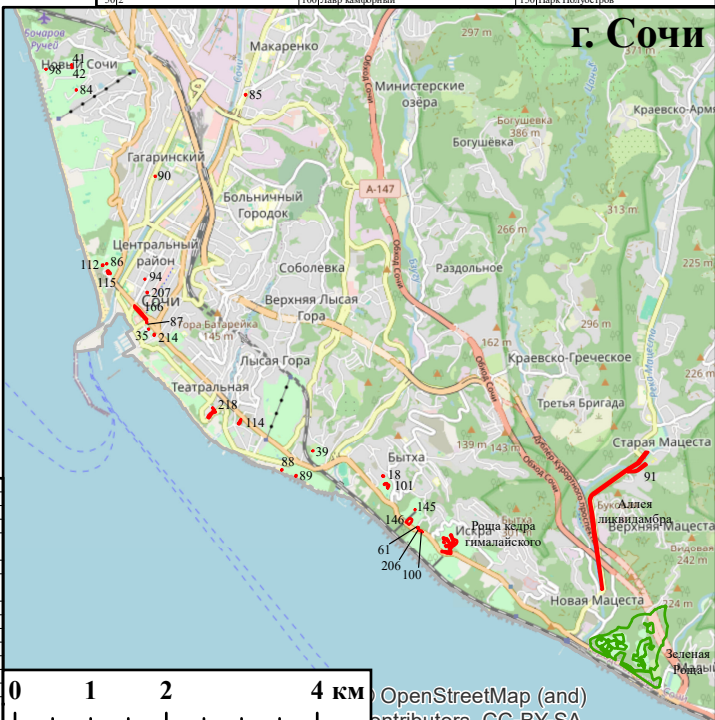

OpenStreetMap (and) contributors, CC-BY-SA